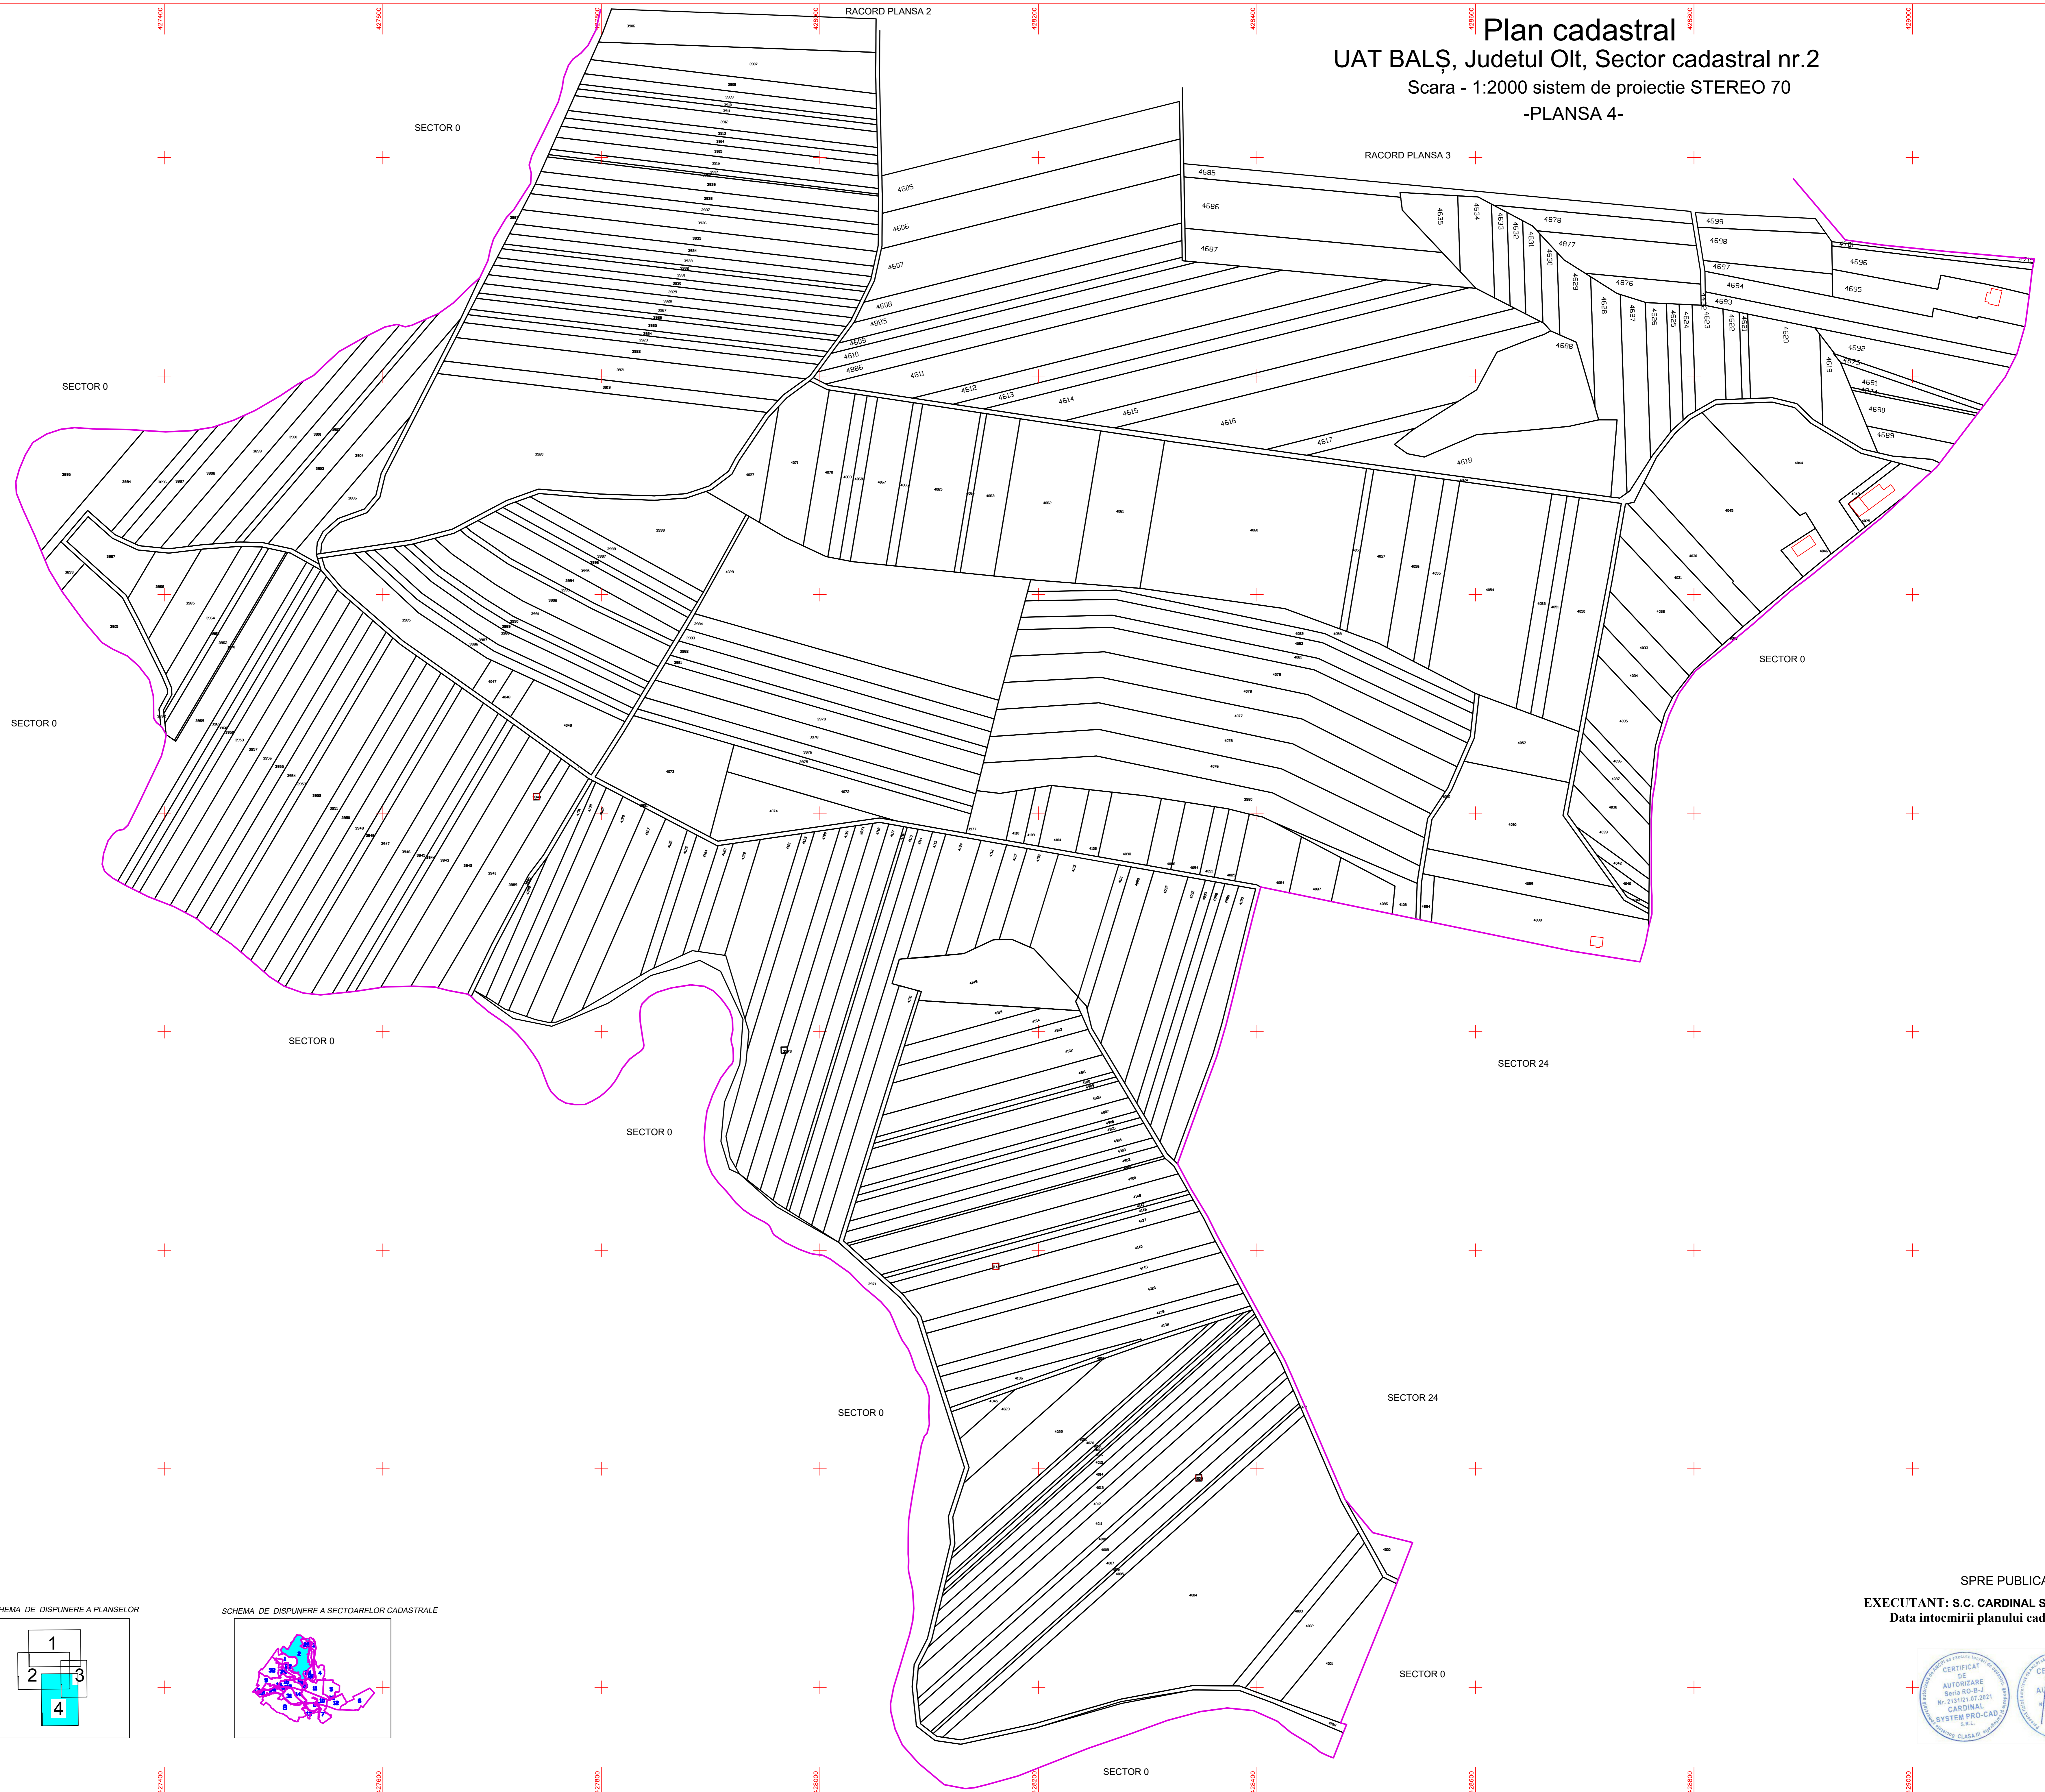

Plan cadastral
UAT BALȘ, Judetul Olt, Sector cadastral nr.2
Scara - 1:2000 sistem de proiectie STEREO 70
-PLANSĂ 4-

Legenda:

	Limită teritoriului administrativ
	Limită sector cadastral
	Limita imobil
	Număr sector cadastral
	Număr imobil

SPRE PUBLICARE
EXECUTANT: S.C. CARDINAL SYSTEM PRO-CAD SRL
Data întocmirii planului cadastral: 05.04.2024