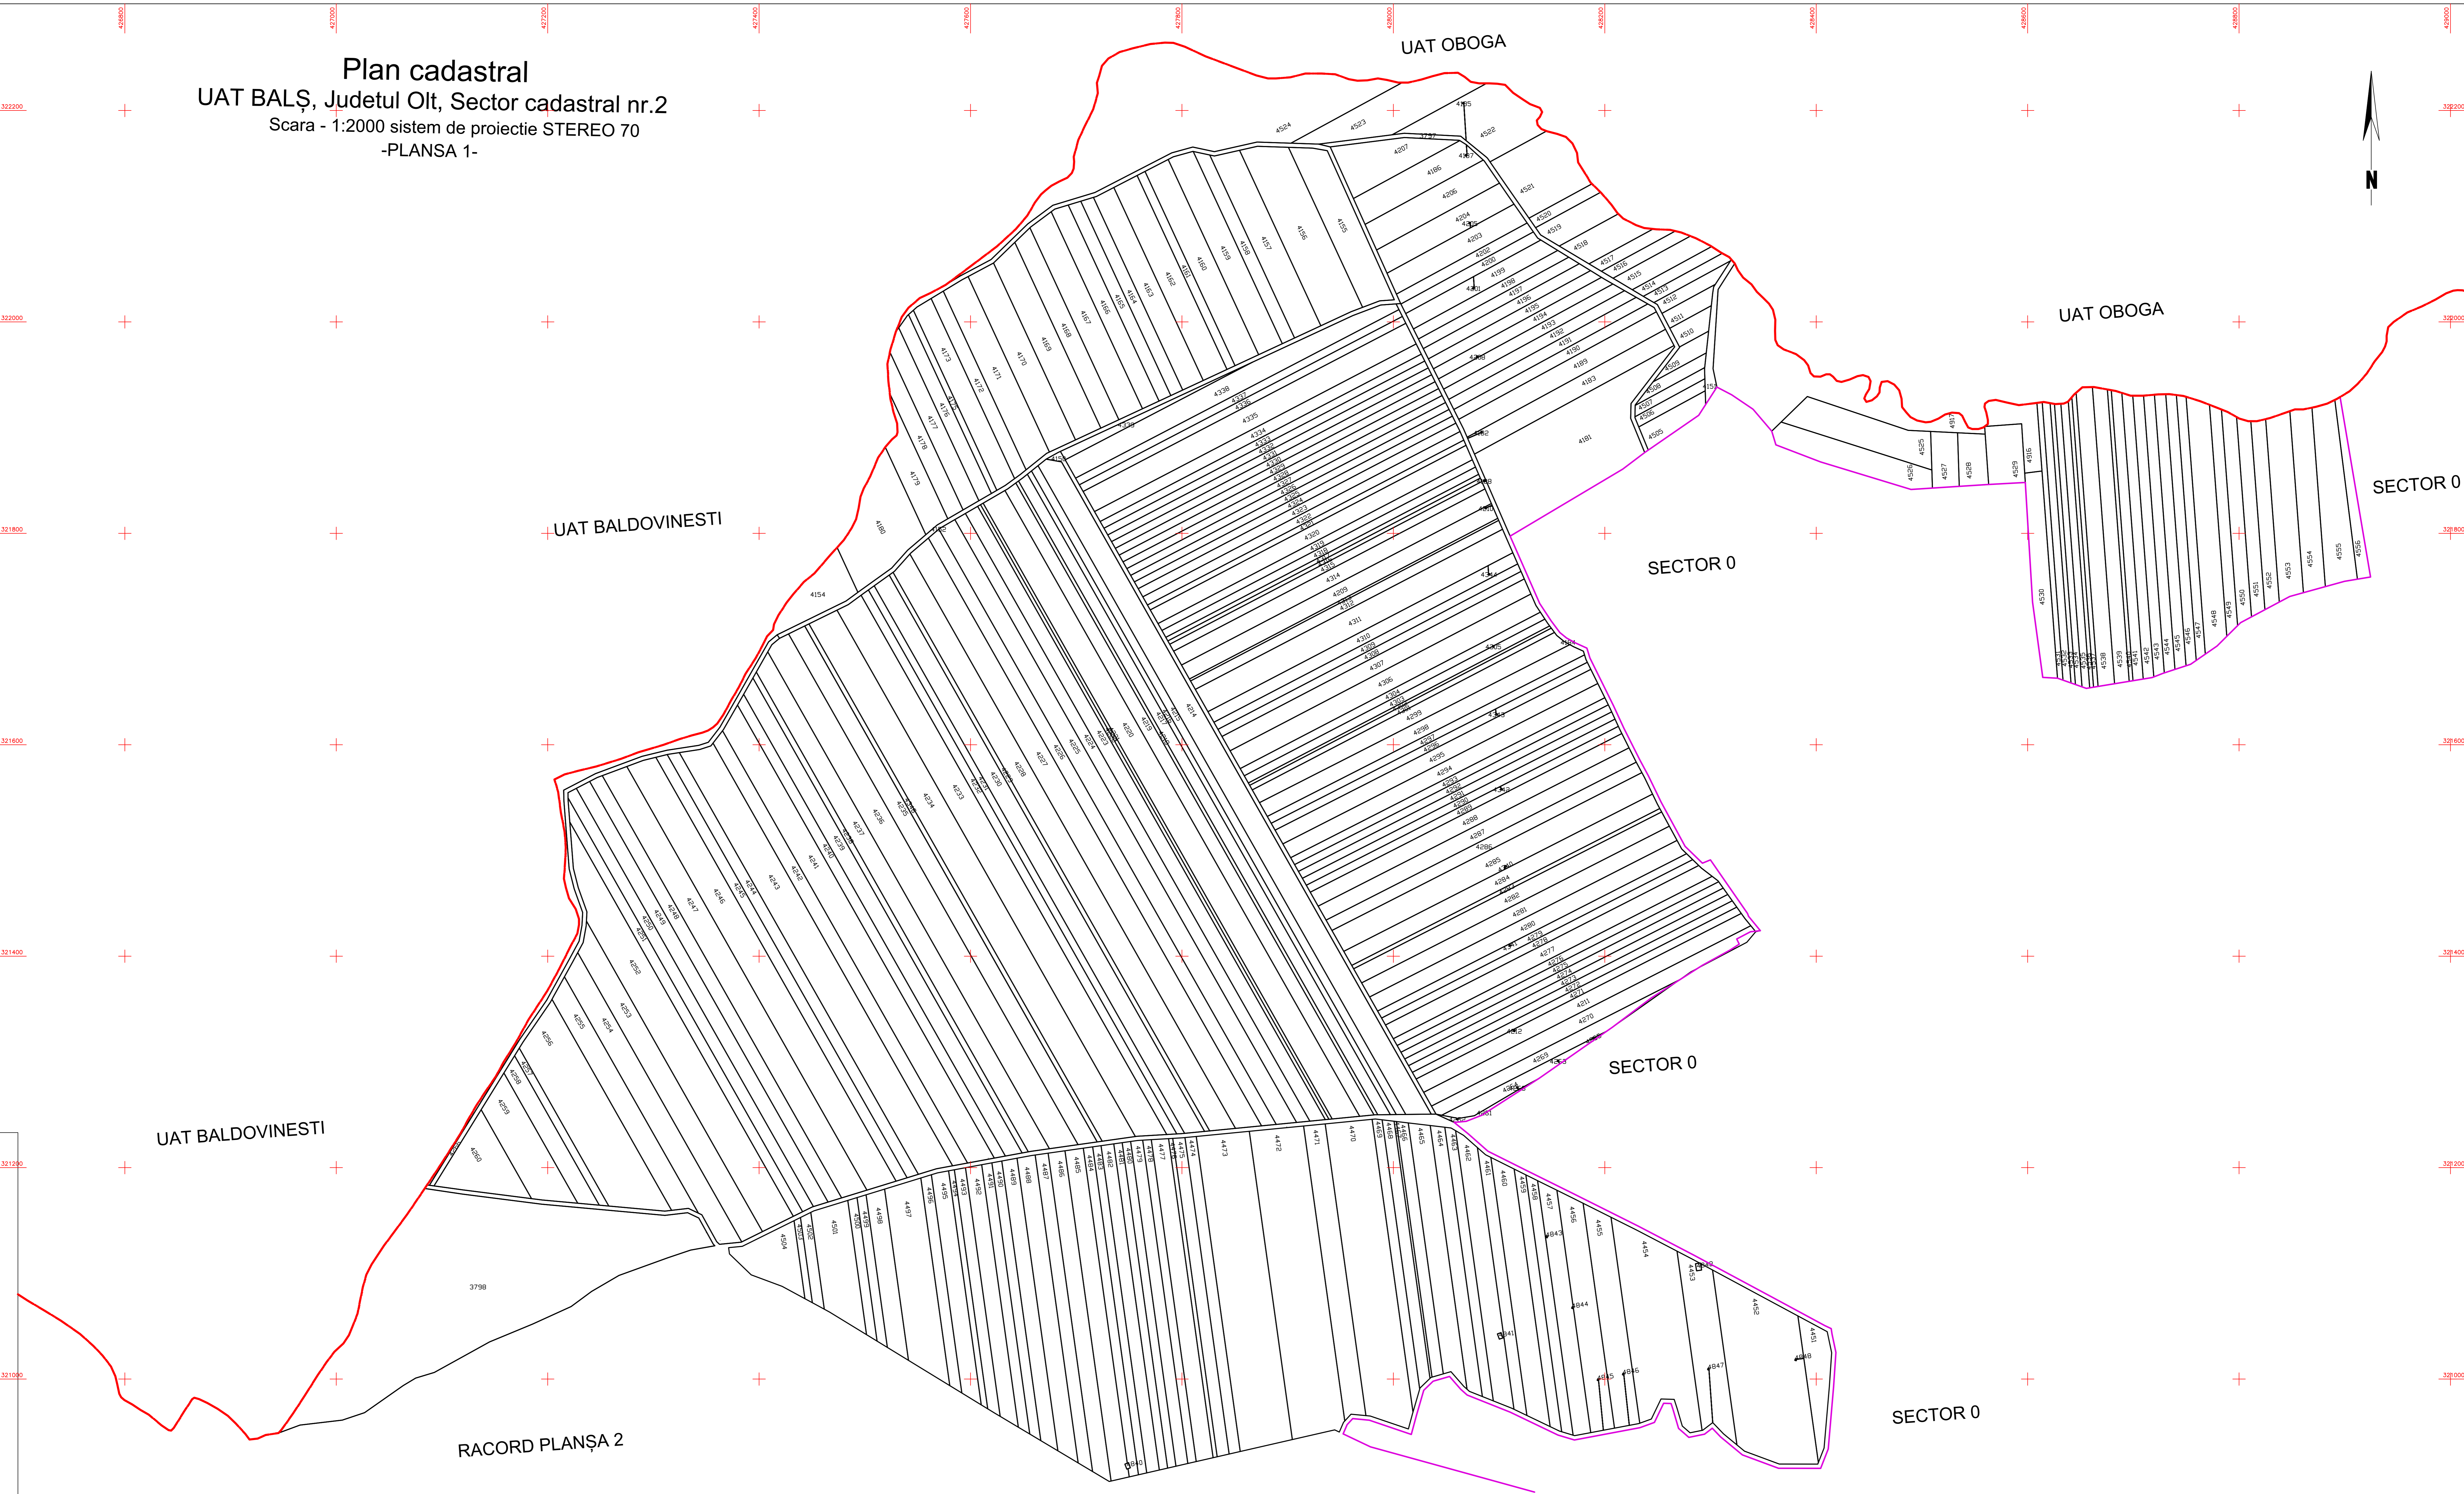

Plan cadastral
 UAT BALȘ, Judetul Olt, Sector cadastral nr.2
 Scara - 1:2000 sistem de proiectie STEREO 70
 -PLANSA 1-

Legenda:

- Limită teritoriu administrativ
- Limită sector cadastral
- Limită imobil
- 1 Număr sector cadastral
- 22 Număr imobil

SPRE PUBLICARE
 EXECUTANT: S.C. CARDINAL SYSTEM PRO-CAD SRL
 Data întocmirii planului cadastral: 05.04.2024