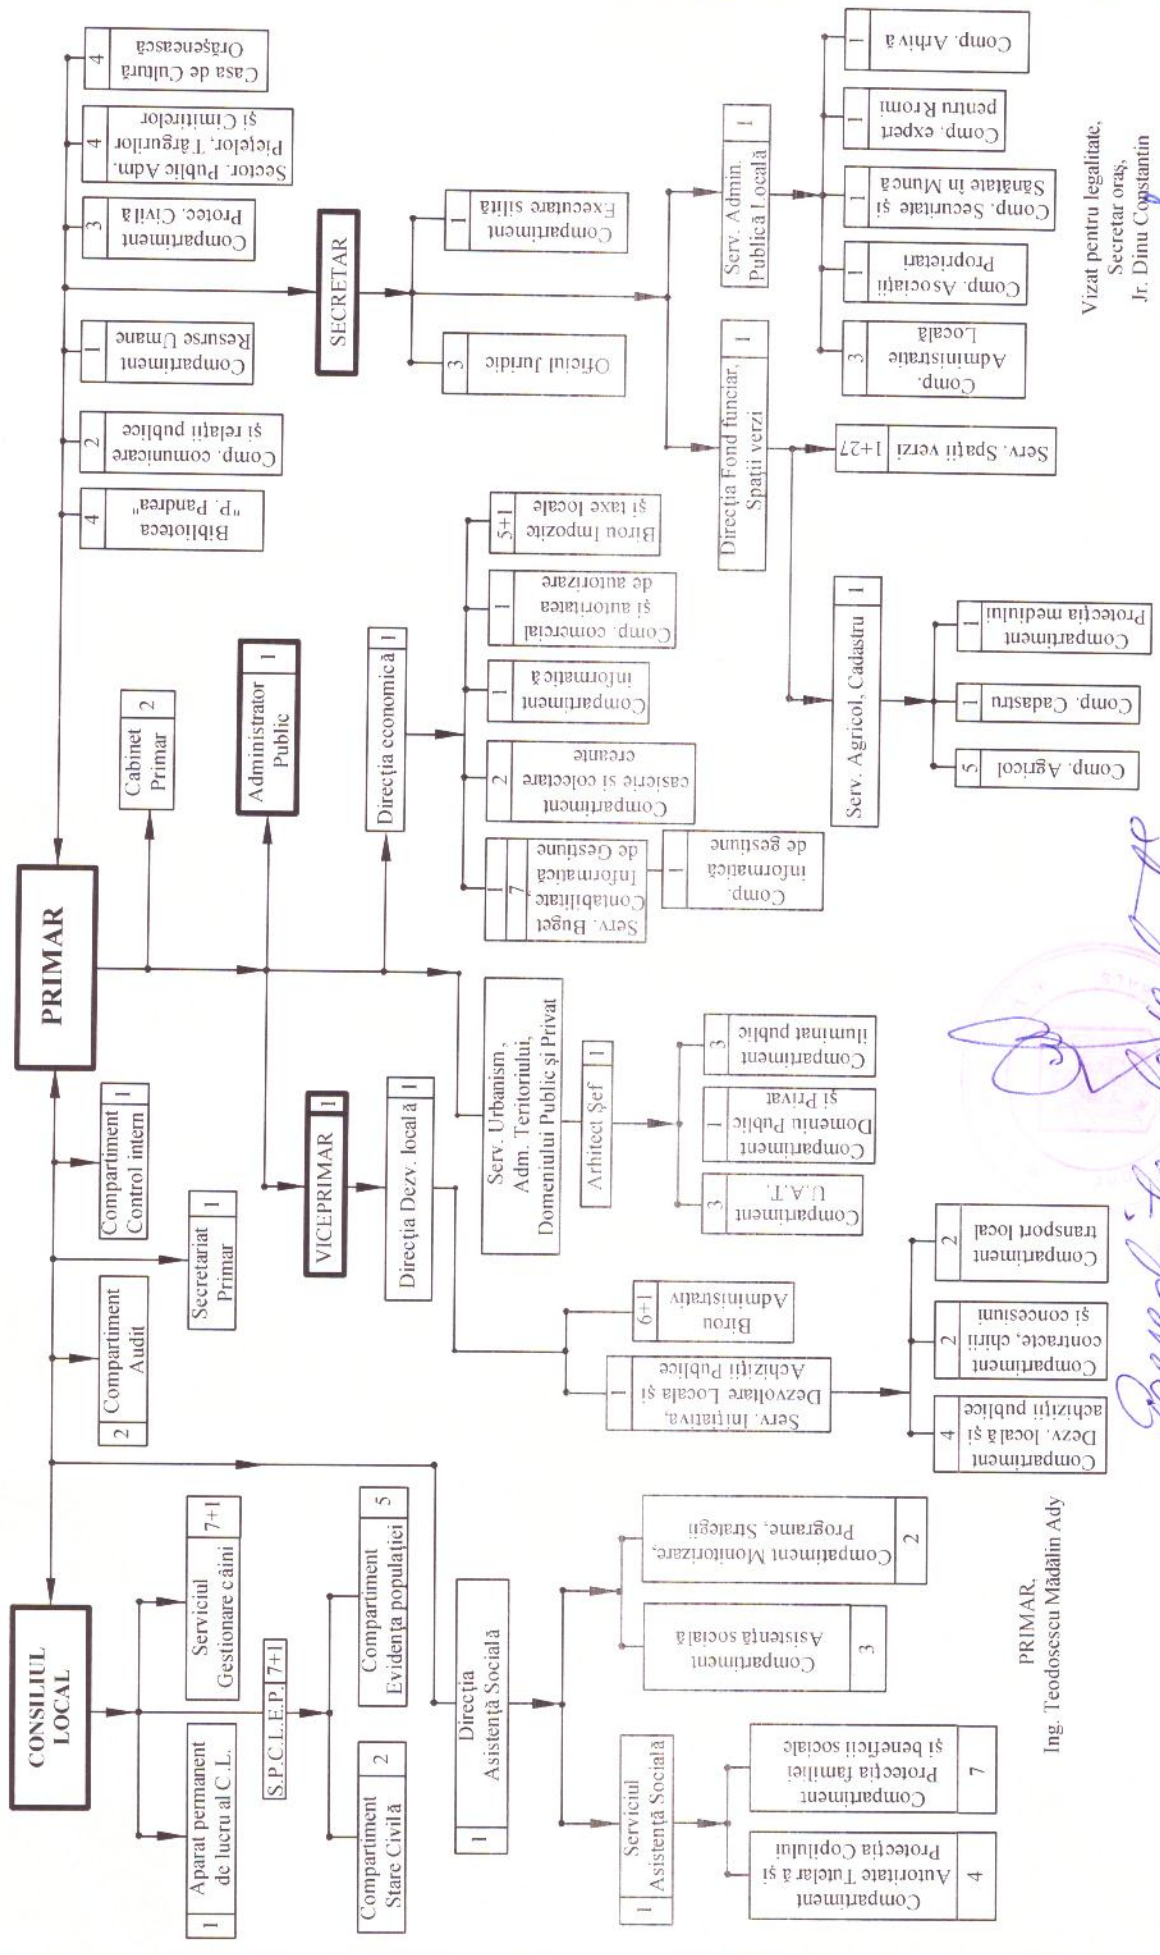

Adresa la HCL nr. 85/28.11.2017

ORGANIGRAMA PRIMĂRIA ORAȘULUI BALȘ

PRIMĂRIA ORAȘULUI BALȘ
 Aparat de specialitate: 131
 Serviciul Public de Asistență Socială: 18
 Serviciul Public Comunitar Local de Evidență și a Persoanelor: 8

Presedinte de Sediinta
Ing. Teodosescu Madalin Ady

PRIMAR,
 Ing. Teodosescu Mădălin Ady

Vizat pentru legalitate,
 Secretar oras,
 Jr. Dinu Constantin